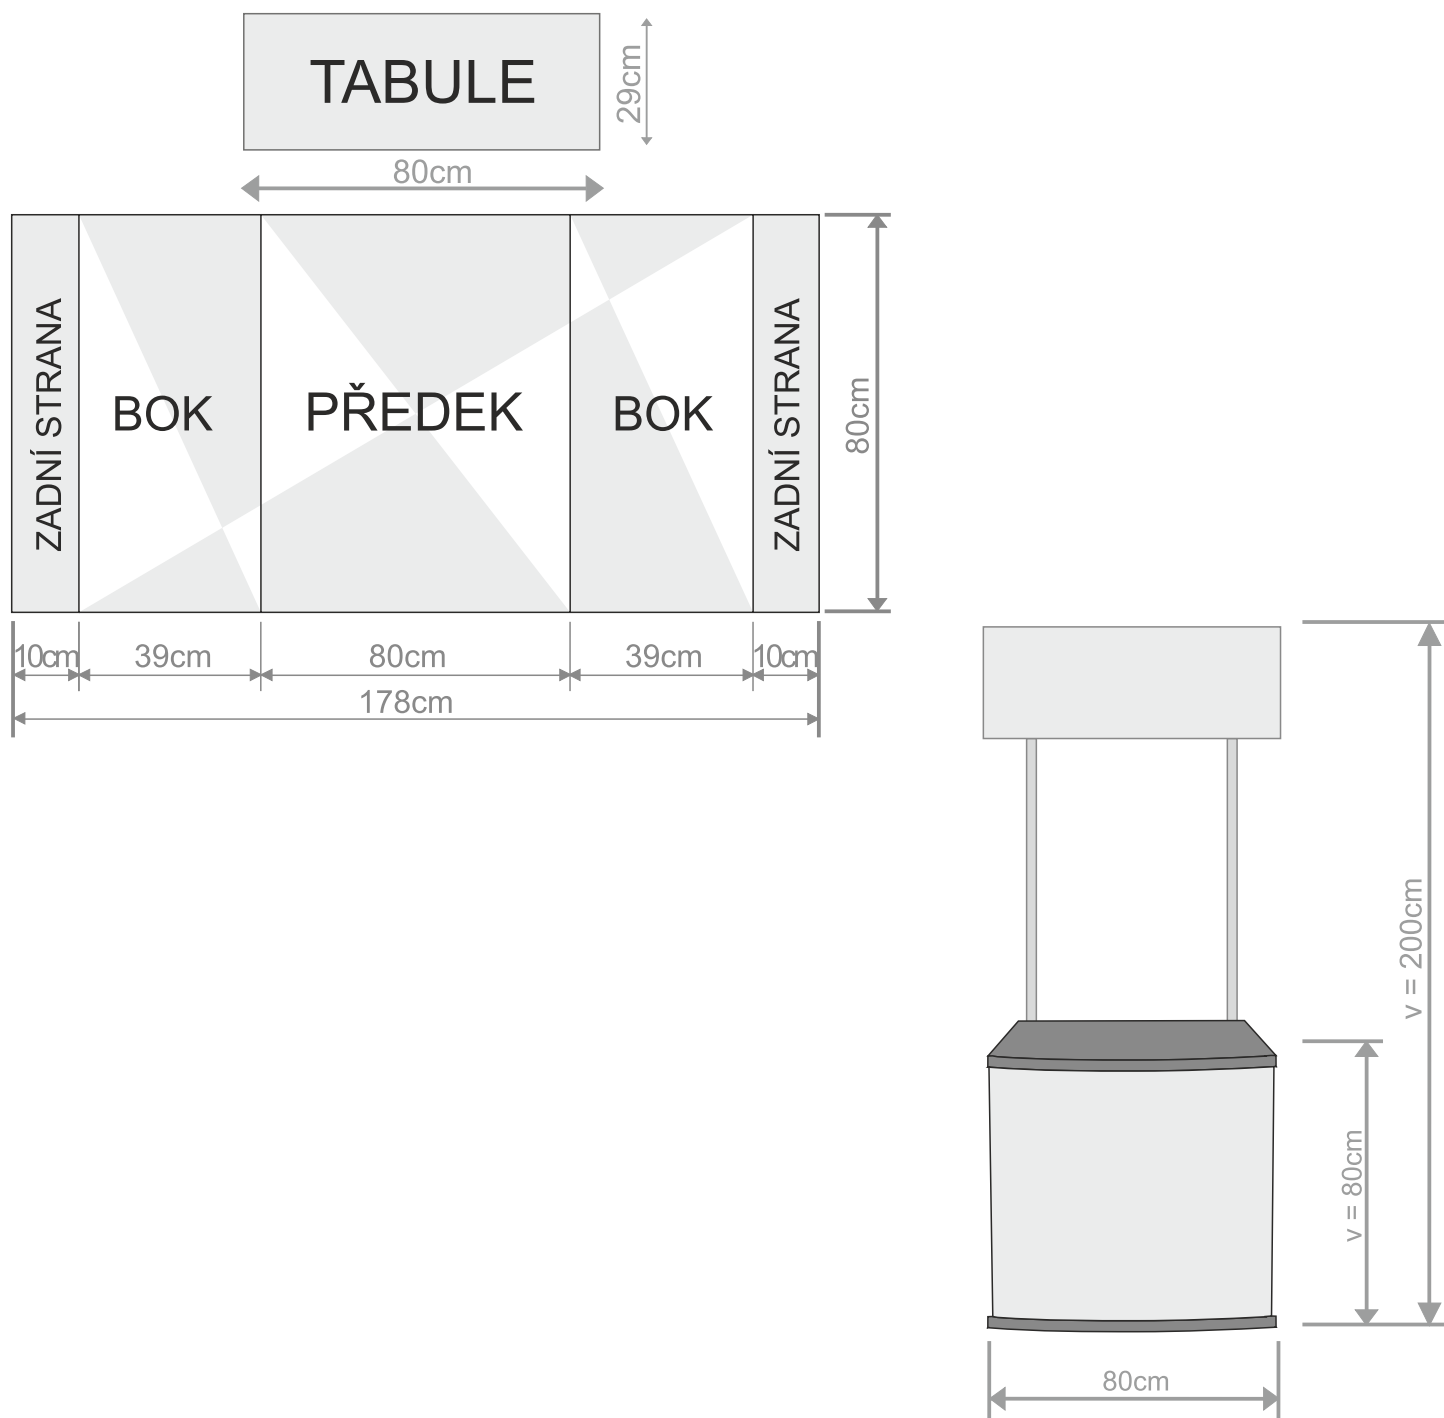

POŽADAVKY PRO PŘÍPRAVU TISKOVÝCH DAT

PREZENTAČNÍ STÁNEK - ECONOMY

Tisková data vyžadujeme ve formátu **PDF (1.3)**, nebo **TIFF**, v **rozměru 1:1**. V barevném modelu **CMYK**. **Vyrašťované do jedné vrstvy**. Rozměr a (minimální) spád je uveden v nákresu výše.