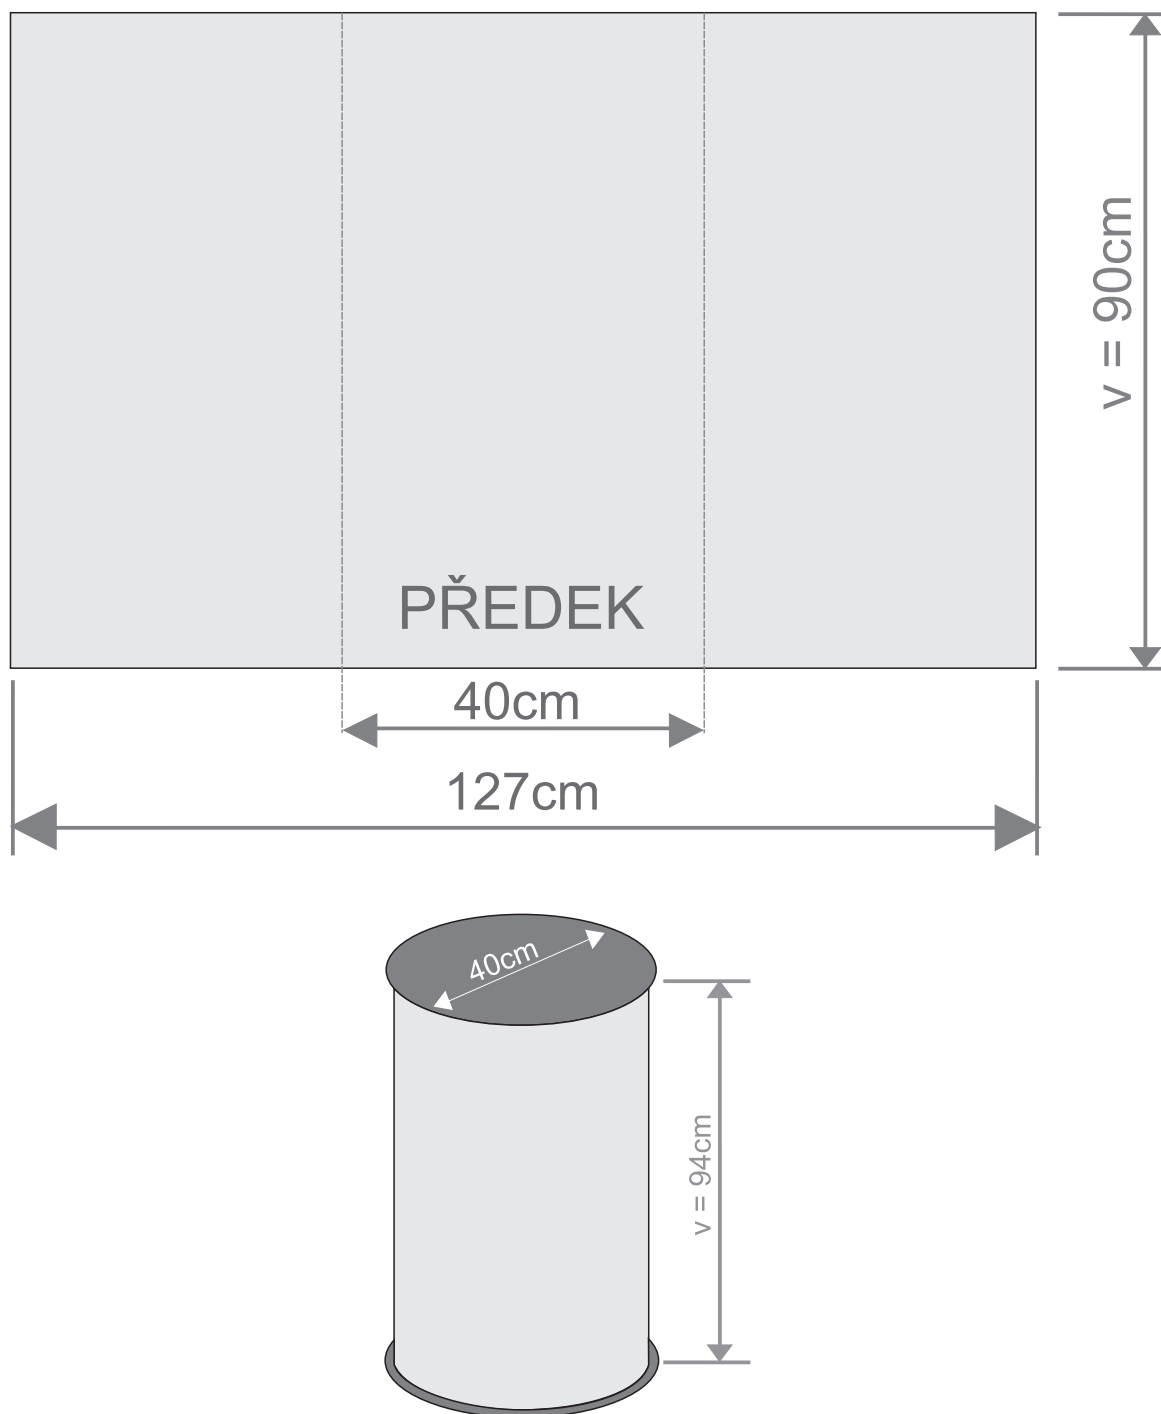

PREZENTAČNÍ STOLEK - kulatý

Tisková data vyžadujeme ve formátu **PDF (1.3)**, nebo **TIFF**, v **rozměru 1:1**. V barevném modelu **CMYK**. **Vyrašťované do jedné vrstvy**. Rozměr a (minimální) spád je uveden v nákresu výše.